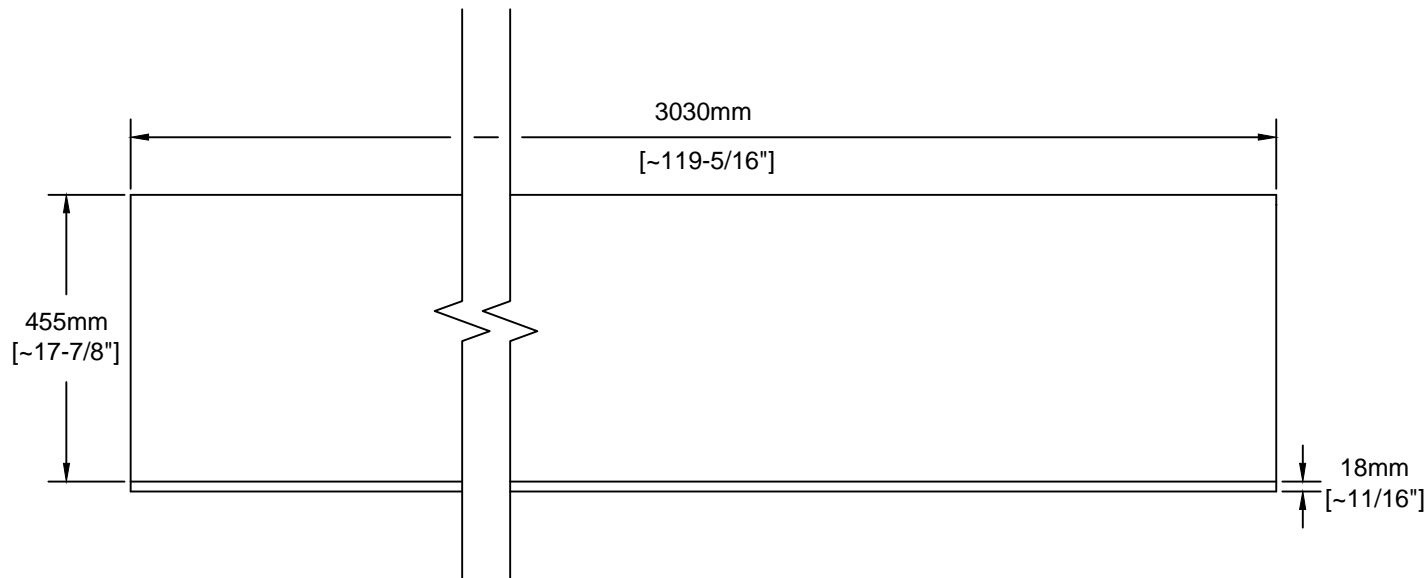

SCALE: $\frac{3}{4}" = 1'-0"$

EMPIRE BLOCK PANEL DETAIL
SCALE: $1" = 1'-0"$

SCALE: $3" = 1'-0"$